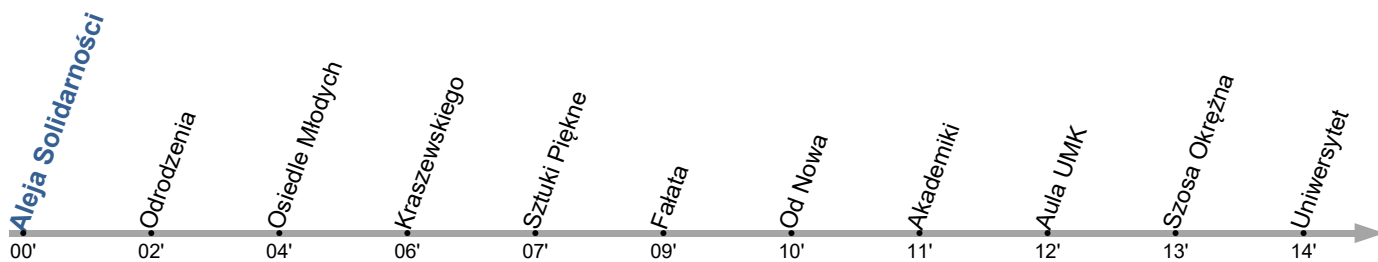

9

Przystanek: **Aleja Solidarności 02**

Ważny od: 16.05.2025

Kierunek: UNIWERSYTET

Numer przystanku: 28202

Trasa: ALEJA SOLIDARNOŚCI - Aleja Solidarności - Odrodzenia - Kraszewskiego - Broniewskiego - Sienkiewicza - Gagarina - Szosa Okrężna -> UNIWERSYTET

Czas przejazdu / travel time / Reisezeit

Tolerancja odjazdu -1/+3 min.

Juwenalia / Cały rok

Godziny	22	23	0	1	2	3
Minuty	54	09 29 55	17 41	05 28 39	04 29 47	09 29 59

Uwaga! W komunikacji nocnej autobusy zatrzymują się tylko na żądanie.

Attention! Night buses stop only on request.

Achtung! Nachtbusse halten nur auf Wunsch.

**MIASTO,
TORUŃ**

Gmina Miasta Toruń
ul. Wały Gen. Sikorskiego 8
tel.: 56 611 83 34

MZK w Toruniu Sp. z o.o. :
Dyspozytor tramwajowy: 56 655 53 36
Dyspozytor autobusowy: 56 652 83 20